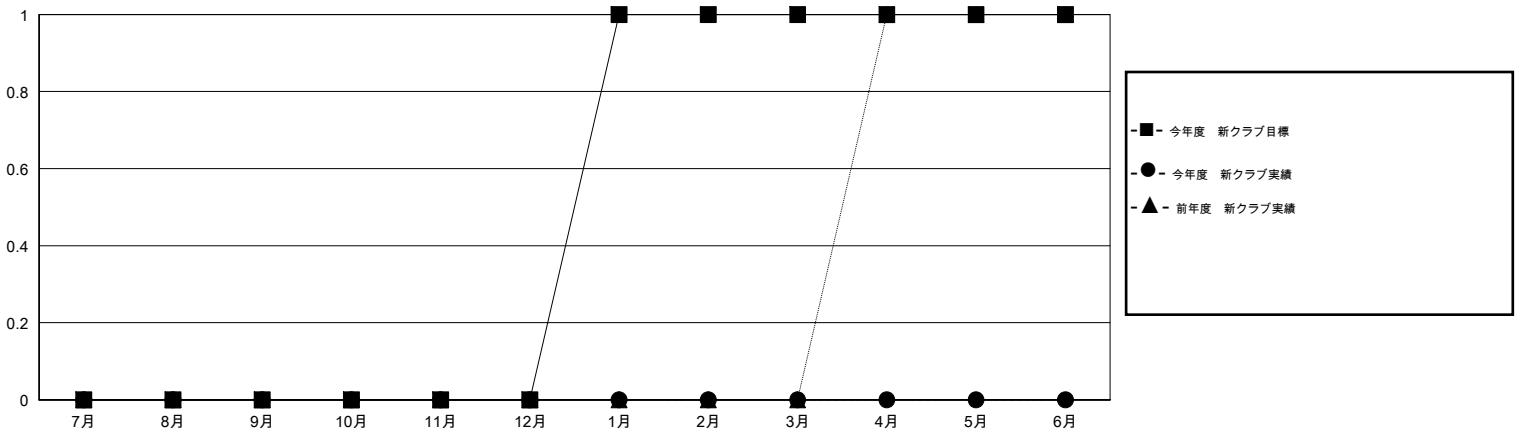

MONTHLY MEMBERSHIP PROGRESS REPORT

District 335 D

Results as of: 12/31/2016

GMT: Masayoshi Maruyama

地域 JAPAN

GMT会則地域 5-Jap

クラブ					名				
結果: 2016-2017					結果: 2016-2017				
四半期	新クラブ目標	新クラブ	解散クラブ	純増/減	四半期	新会員目標	チャーターメン バー/新会員	退会者	純増/減
7月/8月/9月	0	0	0	0	7月/8月/9月	75	26	25	1
10月/11月/12月	0	0	0	0	10月/11月/12月	50	18	42	-24
1月/2月/3月	1	0	0	0	1月/2月/3月	50	0	0	0
4月/5月/6月	0	0	0	0	4月/5月/6月	-10	0	0	0

新クラブ目標及び実績累計