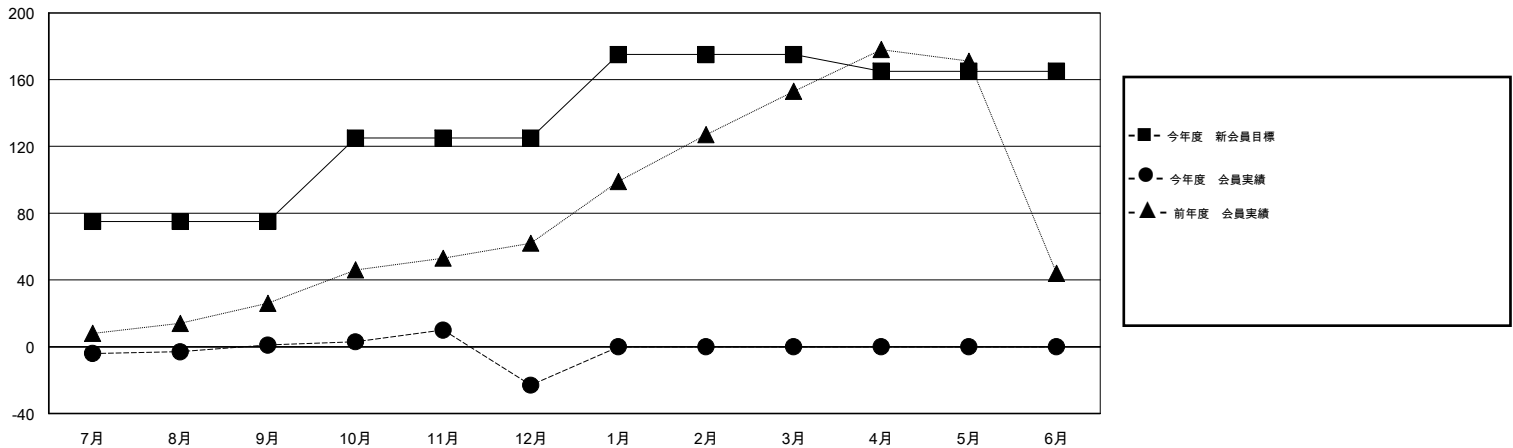

# MONTHLY MEMBERSHIP PROGRESS REPORT

District 335 D

Results as of: 12/31/2016

GMT: Masayoshi Maruyama

地域 JAPAN

GMT会則地域 5-Jap

クラブ					名				
結果: 2016-2017					結果: 2016-2017				
四半期	新クラブ目標	新クラブ	解散クラブ	純増/減	四半期	新会員目標	チャーターメン バー/新会員	退会者	純増/減
7月/8月/9月	0	0	0	0	7月/8月/9月	75	26	25	1
10月/11月/12月	0	0	0	0	10月/11月/12月	50	18	42	-24
1月/2月/3月	1	0	0	0	1月/2月/3月	50	0	0	0
4月/5月/6月	0	0	0	0	4月/5月/6月	-10	0	0	0

新クラブ目標及び実績累計

会員目標及び実績累計

解散クラブ: 0	25 CLUBS OF 64 一名以上の新会員を登録	男女別
		男性 1,569 (77.56%)
		女性 454 (22.44%)
退会者	健康診断データはこちら	家族会員 569
物故会員 4		世帯主 254
クラブ解散 0		世帯主以外 315
その他 63		
合計 67		